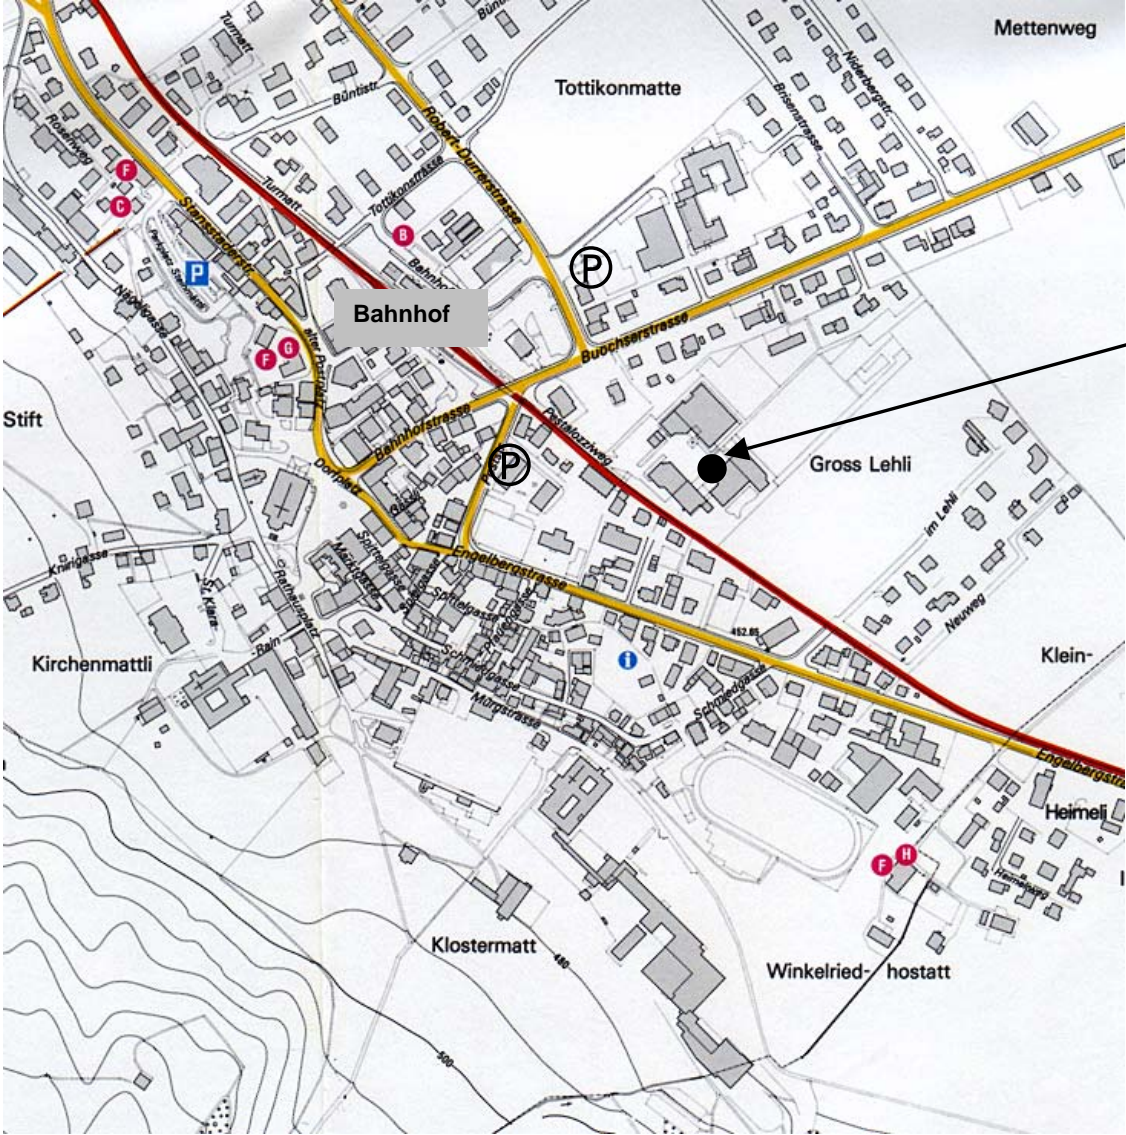

# Ortsplan Stans

Wir bitten Sie, die öffentlichen Parkplätze im Dorf (P) zu benützen oder mit öffentlichen Verkehrsmitteln anzureisen (10 Minuten vom Bahnhof).

Pestalozzi